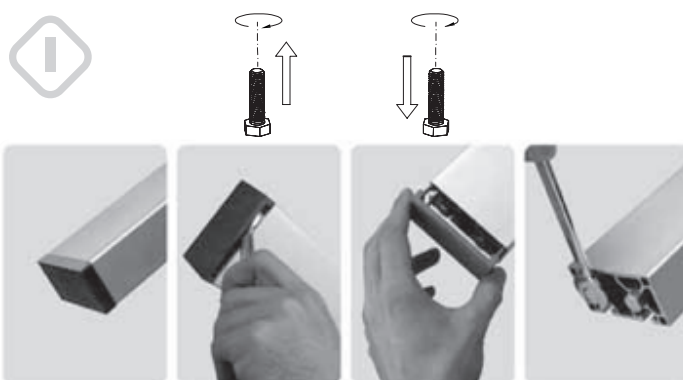

MONTAGGIO

ASSEMBLING

MONTAGE

BAUANLEITUNG

MONTAJE

	g-h	tc	tl
STAND STAR 160	771 mm	540 mm	1460 mm
STAND STAR 200	771 mm	540 mm	1860 mm

365895-3