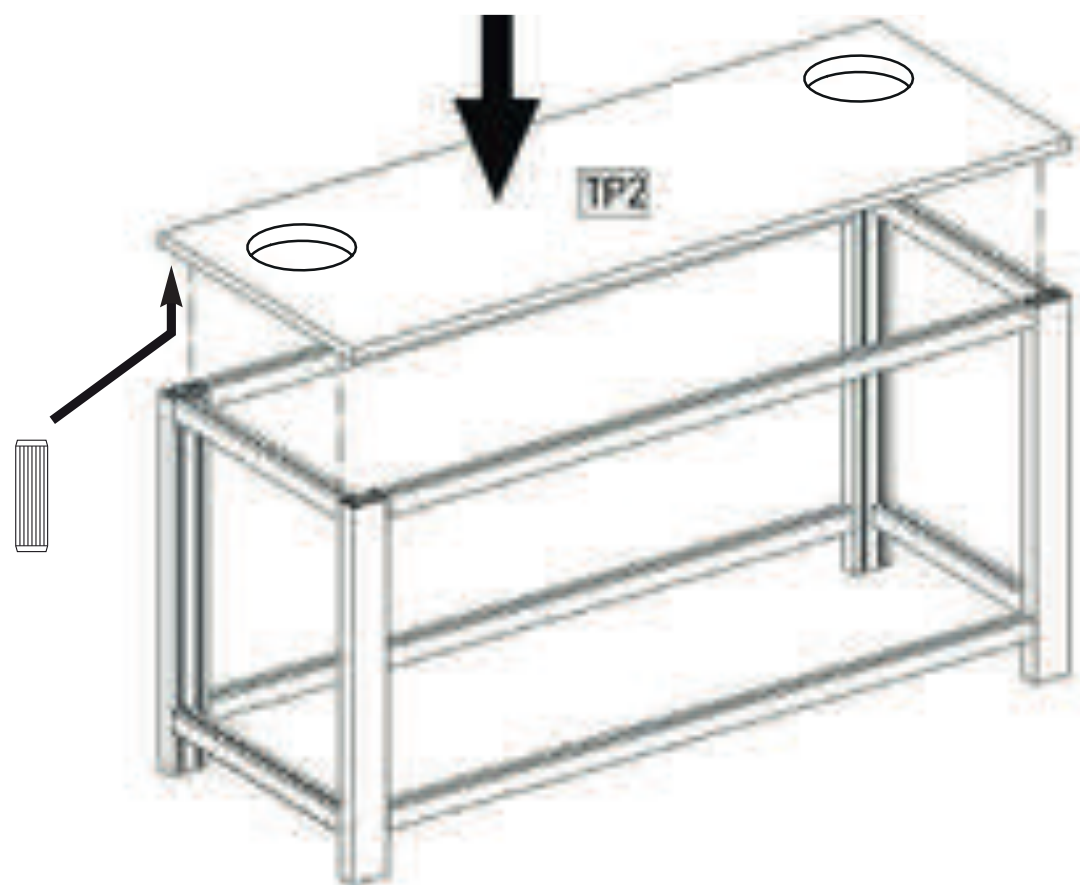

MONTAGGIO

ASSEMBLING

MONTAGE

BAUANLEITUNG

MONTAJE

	g-h	tc	tl
STAND STAR 160	771 mm	540 mm	1460 mm
STAND STAR 200	771 mm	540 mm	1860 mm

365895-3