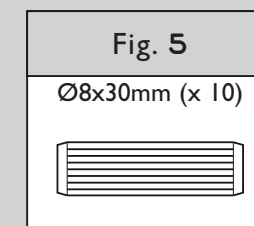

MONTAGGIO

ASSEMBLING

MONTAGE

BAUANLEITUNG

MONTAJE

	g-h	tc	tl
STAND STAR 160	771 mm	540 mm	1460 mm
STAND STAR 200	771 mm	540 mm	1860 mm

365895-3