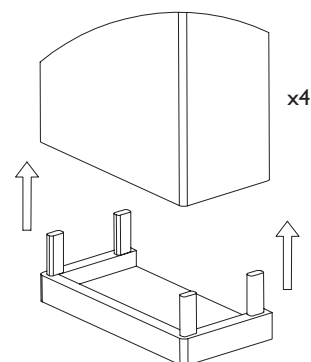

MONTAGGIO

ASSEMBLING

MONTAGE

BAUANLEITUNG

MONTAJE

	g-h	tc	tl
STAND STAR 160	771 mm	540 mm	1460 mm
STAND STAR 200	771 mm	540 mm	1860 mm

365895-3