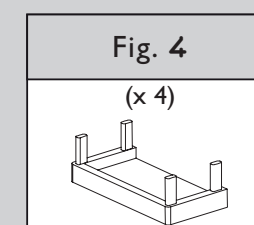

MONTAGGIO

ASSEMBLING

MONTAGE

BAUANLEITUNG

MONTAJE

	g-h	tc	tl
STAND STAR 160	771 mm	540 mm	1460 mm
STAND STAR 200	771 mm	540 mm	1860 mm

365895-3