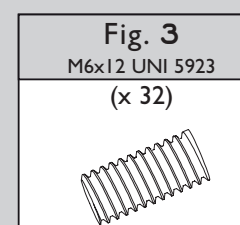

MONTAGGIO

ASSEMBLING

MONTAGE

BAUANLEITUNG

MONTAJE

	g-h	tc	tl
STAND STAR 160	771 mm	540 mm	1460 mm
STAND STAR 200	771 mm	540 mm	1860 mm

365895-3