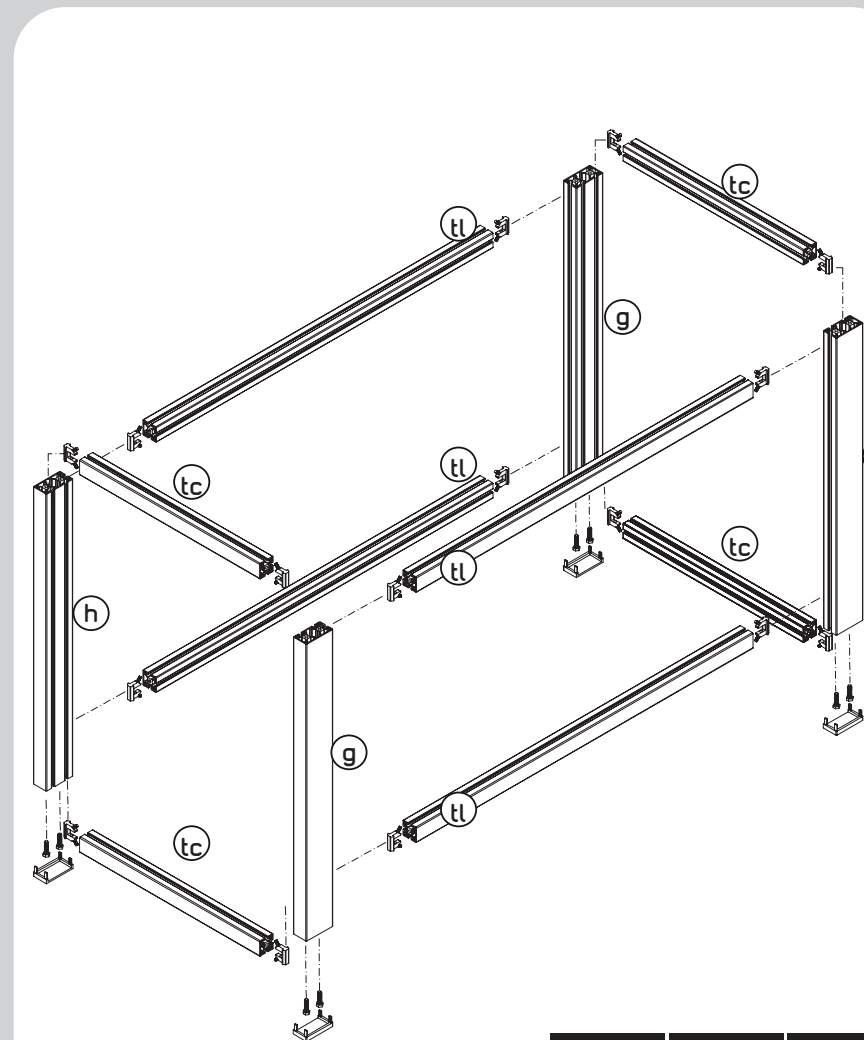

MONTAGGIO

ASSEMBLING

MONTAGE

BAUANLEITUNG

MONTAJE

	g-h	tc	tl
STAND STAR 160	771 mm	540 mm	1460 mm
STAND STAR 200	771 mm	540 mm	1860 mm

365895-3