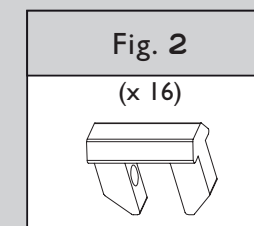

MONTAGGIO

ASSEMBLING

MONTAGE

BAUANLEITUNG

MONTAJE

	g-h	tc	tl
STAND STAR 160	771 mm	540 mm	1460 mm
STAND STAR 200	771 mm	540 mm	1860 mm

365895-3