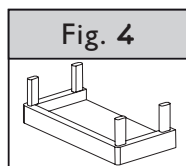

MONTAGGIO

ASSEMBLING

MONTAGE

BAUANLEITUNG

MONTAJE

	g-h	tc	tl
STAND STAR 160	771 mm	540 mm	1460 mm
STAND STAR 200	771 mm	540 mm	1860 mm

365895-3